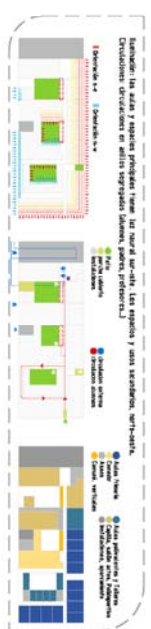

Vista exterior, norte

CONCURSO PARA LA CONSTRUCCIÓN DEL NUEVO COLEGIO SAN IGNACIO DE LOYOLA