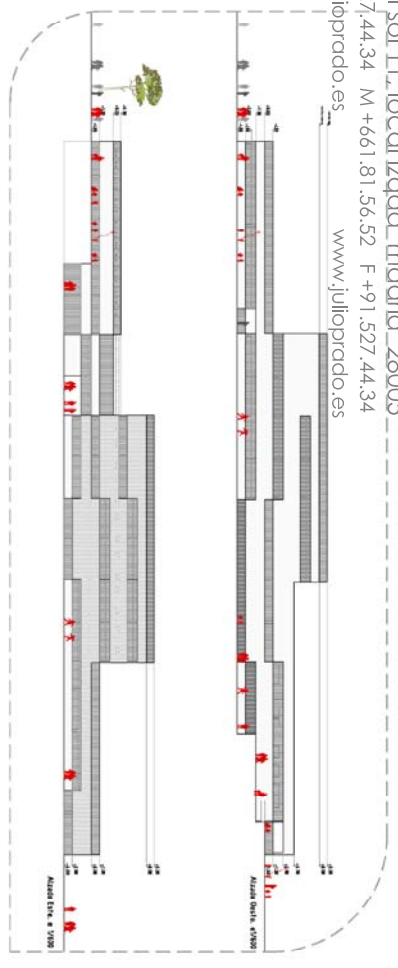

concurso (por invitación) de anteproyectos para el nuevo edificio del colegio san ignacio de loyola 2008

Las Marías, Torrelodones, Madrid
sup: 6.540 m2c

cliente directo: colegio san ignacio de loyola
PEM: 4.800.000 €

julio prado
despacho de arquitectura y urbanismo

mira el sol 11, local izquierda, madrid_28005
T +91.527.44.34 M +661.81.56.52 F +91.527.44.34
info@julio Prado.es
www.julio Prado.es

Vista exterior, norte